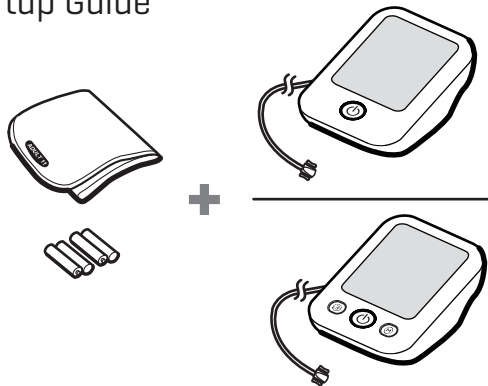

Baxter

Welch Allyn ProBP 2000 Startup Guide

Mat. 778094, DIR 80030883 Ver. A

baxter.com
Revision Date: 2025-02

1

2

3

4