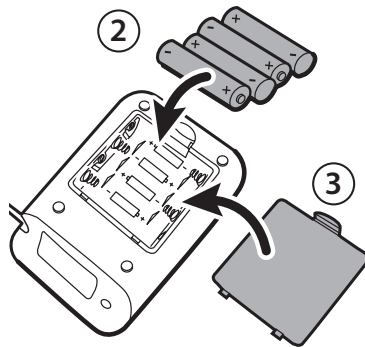

Baxter

Welch Allyn ProBP 2000 Startup Guide

Mat. 778094, DIR 80030883 Ver. A

baxter.com
Revision Date: 2025-02

1

2

3

4